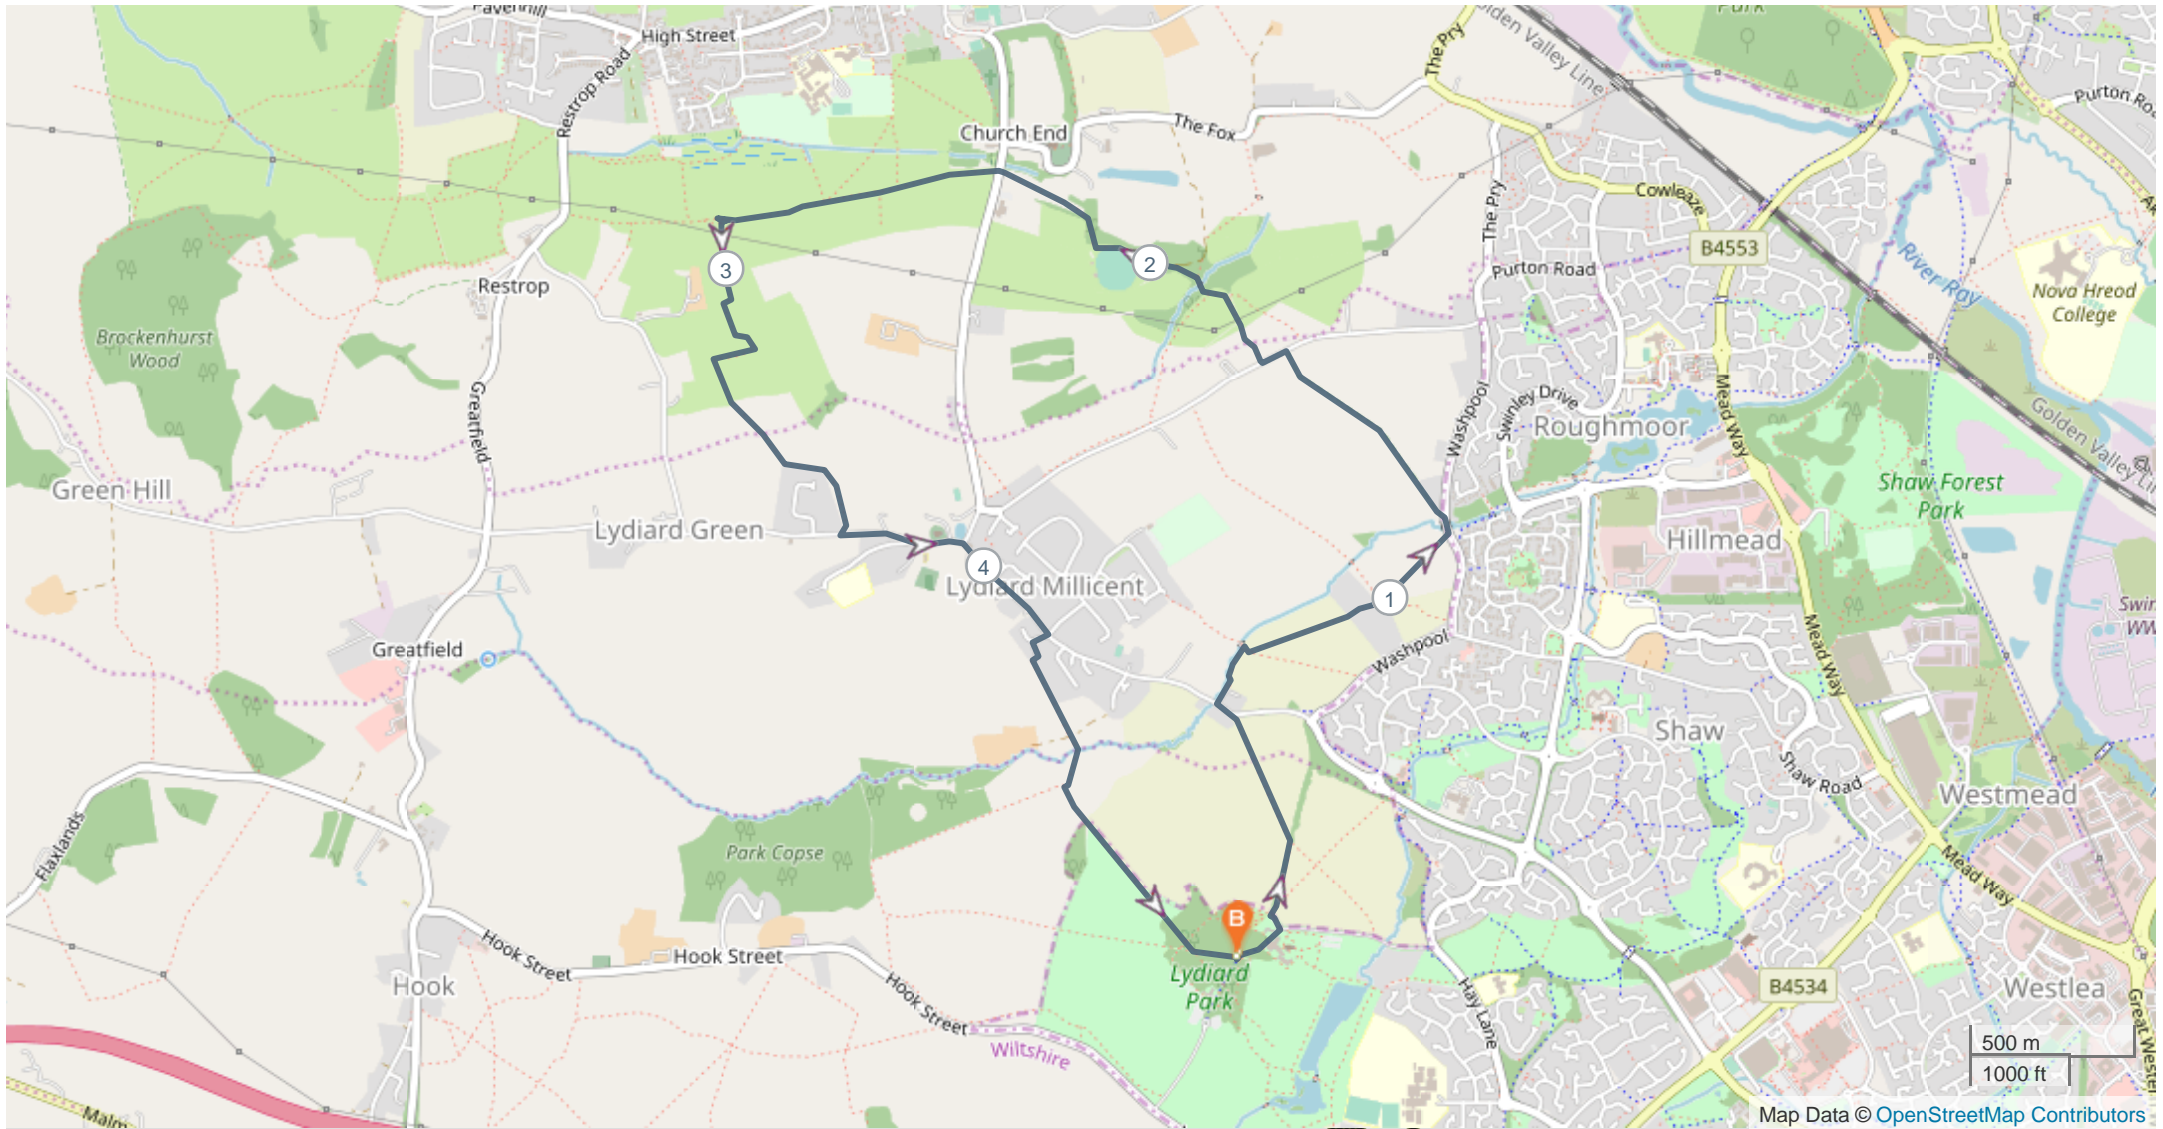

Lydiard Park & Purton Walk

463 ft

325 ft

1

2

3

4