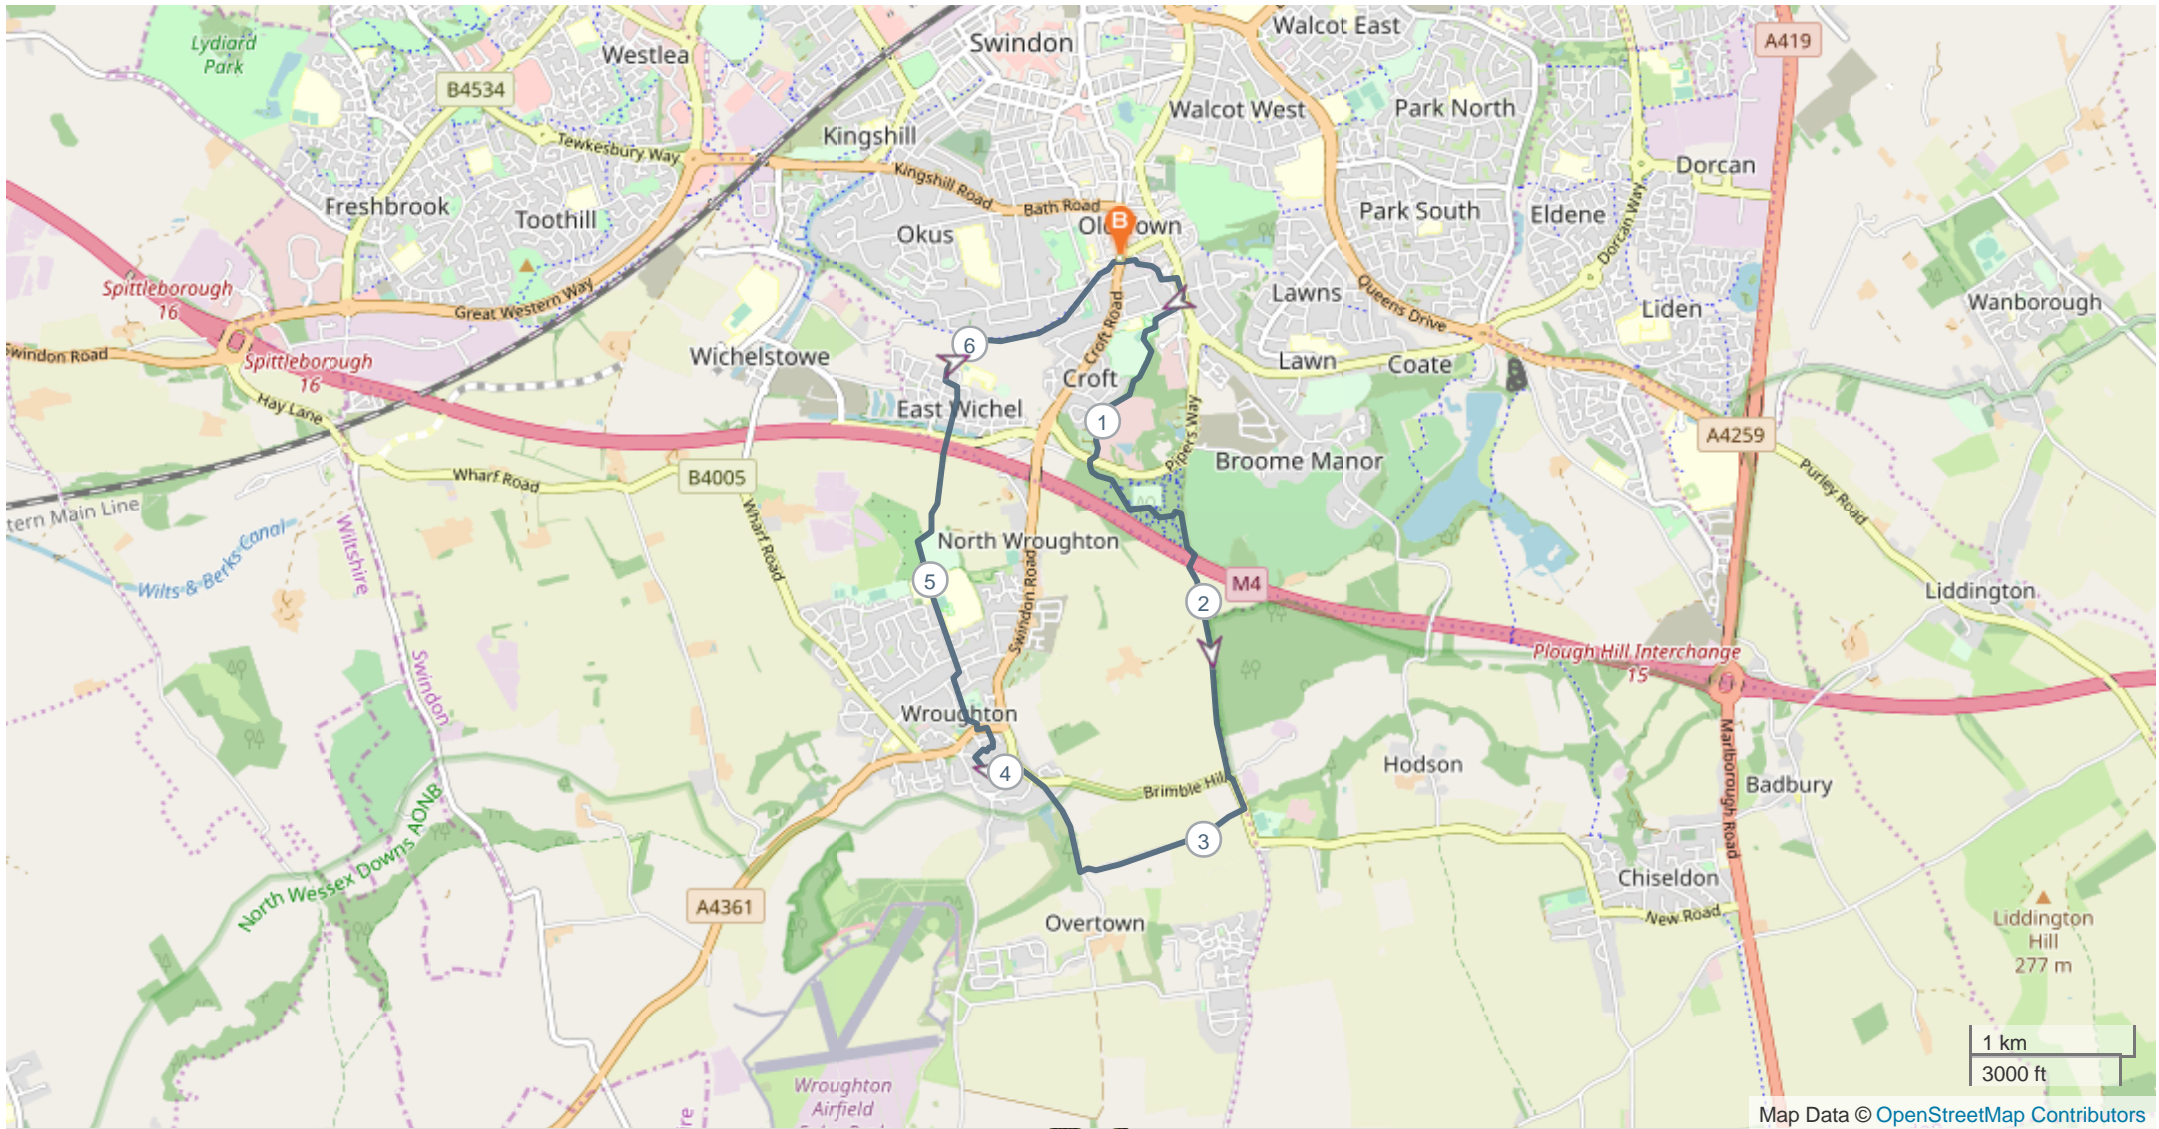

Walk On Wildside

591 ft

325 ft

2

3

4

5

6